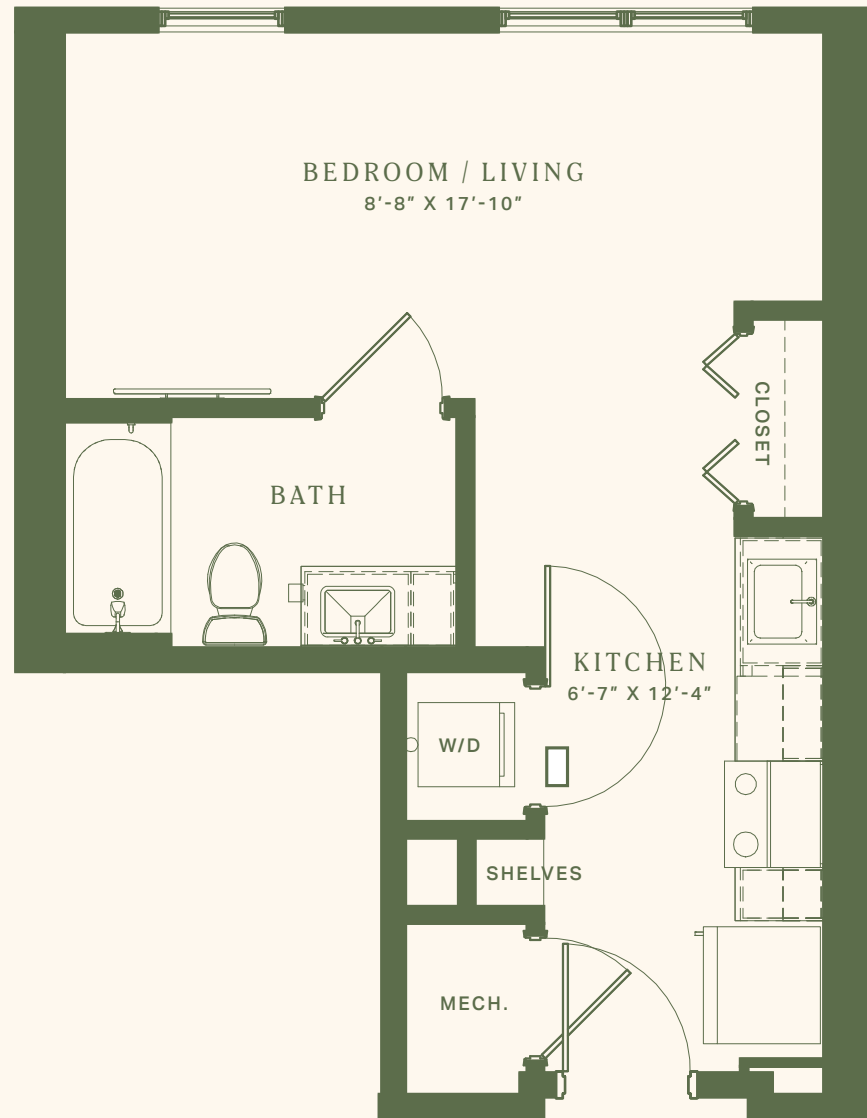

ADR.
558 W Broad St. Athens, GA. 30601

ATHENS
RAMBLER
 GEORGIA

THE
CLOVERHURST

TYPE **S2**

ROOMS **Studio**

SIZE **407 sq. ft.**

.NOTES

TEL
 706 659 9476