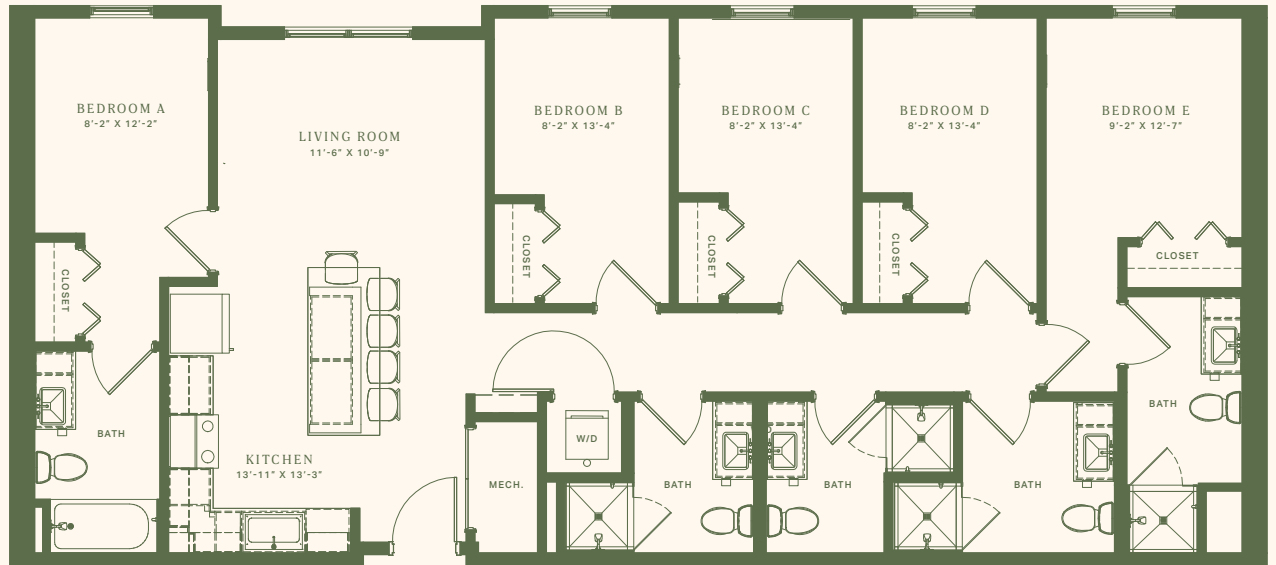

ATHENS
RAMBLER
GEORGIA

THE
SPRINGDALE

TYPE E1

ROOMS 4 bed | 4 bath

SIZE 1,480 sq. ft.

A.

B.

C.

D.

E.

NOTES

TEL
706 659 9476

WEB.
ramblerathens.com

ADR.
558 W Broad St. Athens, GA. 30601